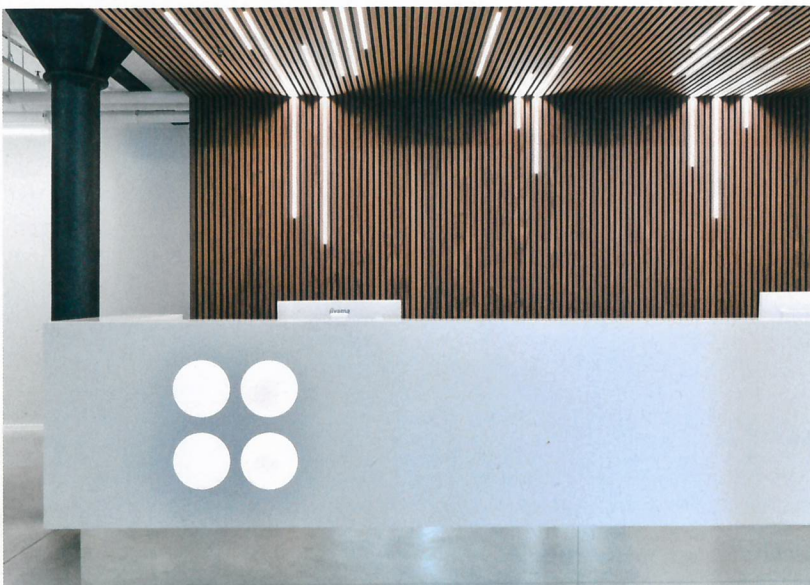

shortlist

PRAXIS-GRÖSSE

390

Quadratmeter

**zahnzentrum. RAUMFABRIK, Dr. Dominik Spelmanns |**  
Karlsruhe

Fotos: Marius Kottal

## Nähgarn als Inspiration

Die Praxis liegt im Business-Park in Karlsruhe-Durlach, dem Industriekomplex der ehemaligen PFAFF Nähmaschinenfabrik. Der Industriecharakter, der durch die sichtbaren Stahlstützen, Stahlunterzüge, Deckenrohre und Installationen sowie die historische Kappendecke zur Geltung kommt, blieb für die Umnutzung erhalten. Durch den Einsatz von verschiedenen Holzlamellen-Akzenten wurde das Nähmaschinengarn abstrakt aufgegriffen und neu interpretiert. So entstand ein spannender Mix aus Fabrikcharme mit modernen Holzdetails, wobei der rechteckige Empfang, dessen Sockel verspiegelt ist und somit zu schweben scheint, das zentrale Element der Praxis darstellt.